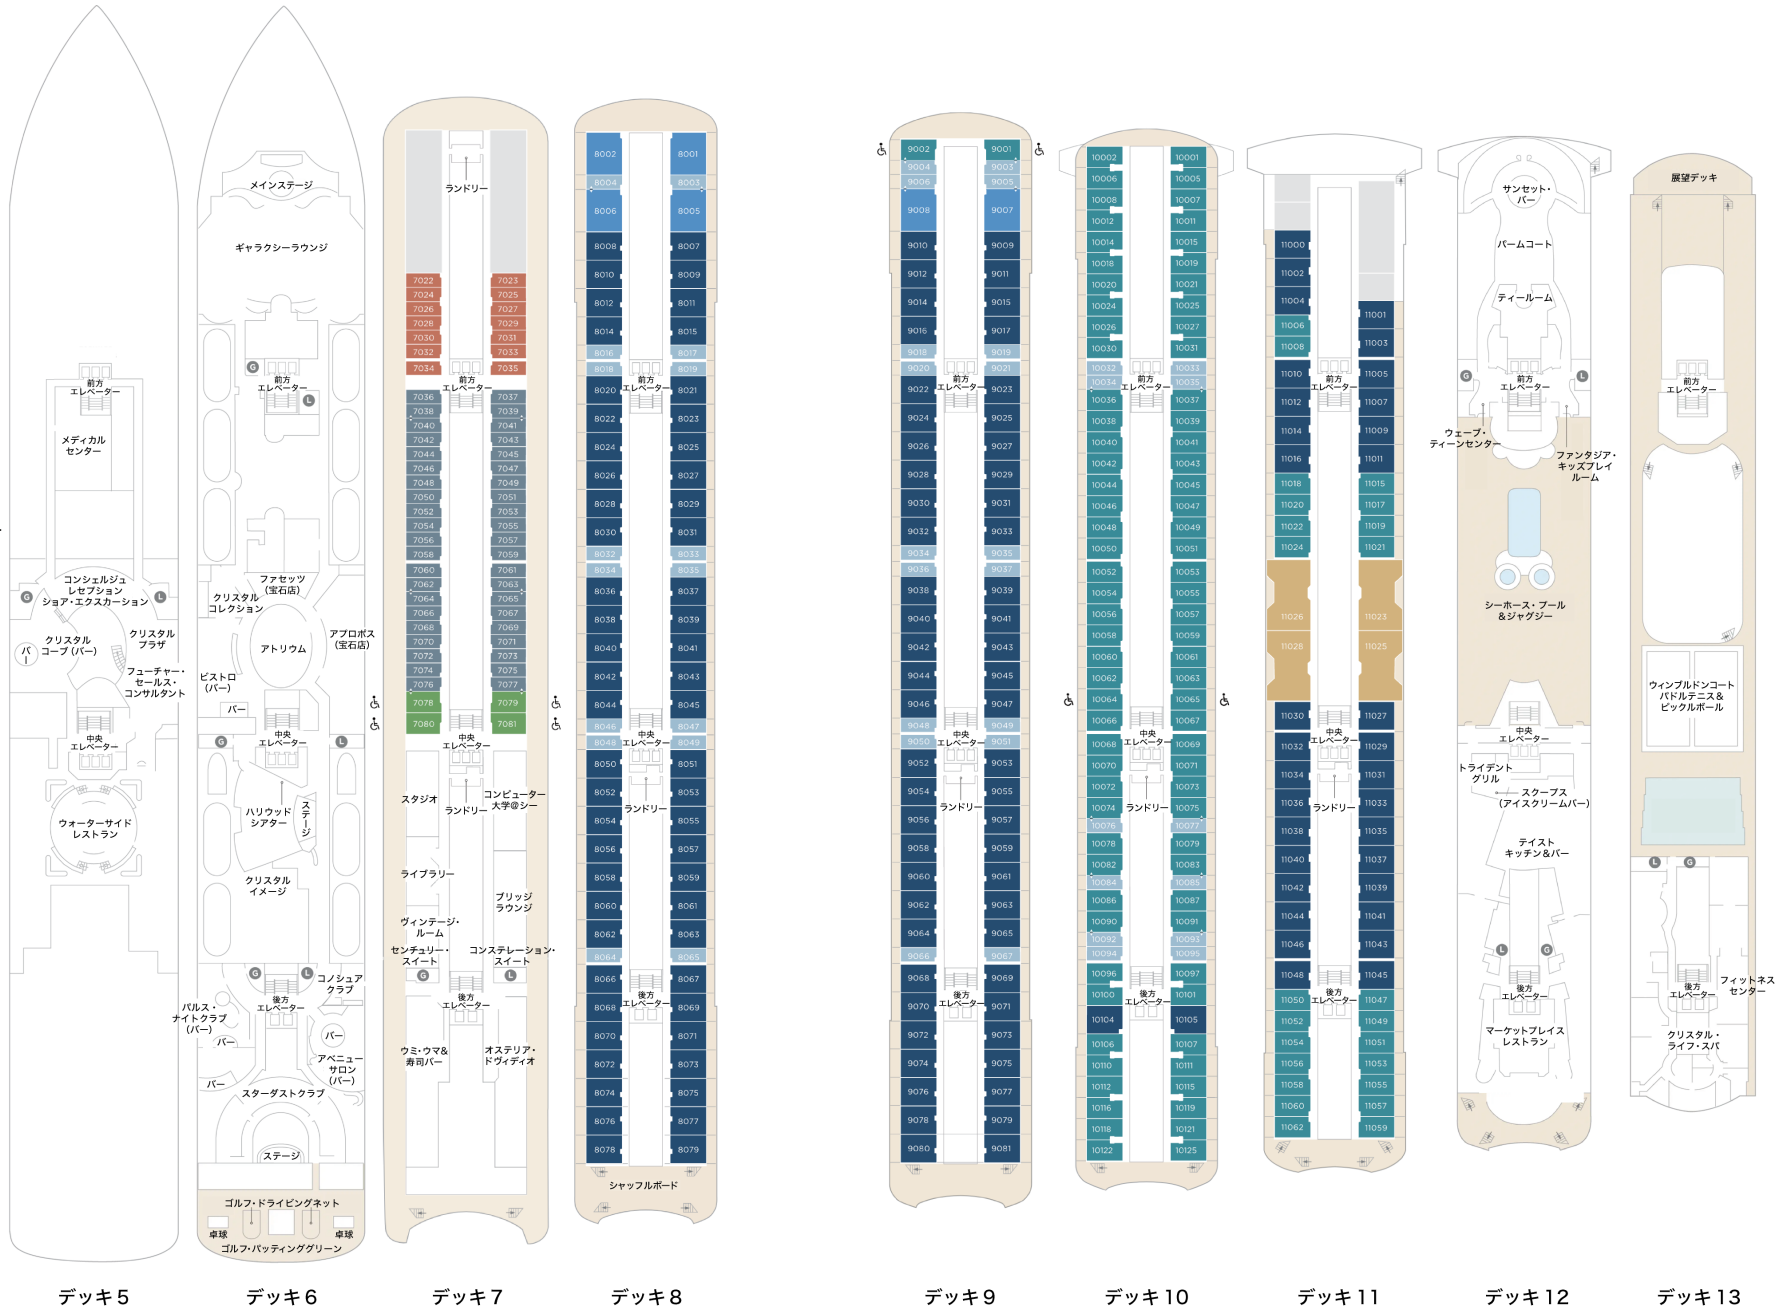

クリスタル・セレニティ

CRYSTAL SERENITY

総トン数： 68,870トン
 就航年月： 2003年7月
 最新改装年月： 2023年1月
 乗客定員： 740名
 乗組員数： 655名

スイート & ゲストルーム

- クリスタル・ペントハウス・スイート
- ジュニア・クリスタル・ペントハウス・スイート
- サファイア・ベランダ・スイート
- アクアマリン・ベランダ・スイート
- ダブル・ゲストルーム・ベランダ
- ダブル・ゲストルーム・オーシャンビュー
- シングル・ゲストルーム・オーシャンビュー

- アクセシブル・スイート
- コネクティング・スイート

以下のスイートは眺望が若干制限されます。
 7060、7061、7062、7063、7064、7065、
 7066、7067、7068、7069、7070、7071、
 8032、8033、8034、8035、8036、8037、
 8038、8039、8066、8067、8068、8069、
 8070、8071、8072、8073、8074、8075、
 10007、10008

以下のスイートは眺望が制限されます。
 10001、10002、10005、10006

ADA アクセシブル・スイート
 (アメリカ障害者法に準拠したスイート)
 7078、7079、7080、7081、9001、9002、
 10064、10065

デッキ5

デッキ6

デッキ7

デッキ8

デッキ9

デッキ10

デッキ11

デッキ12

デッキ13